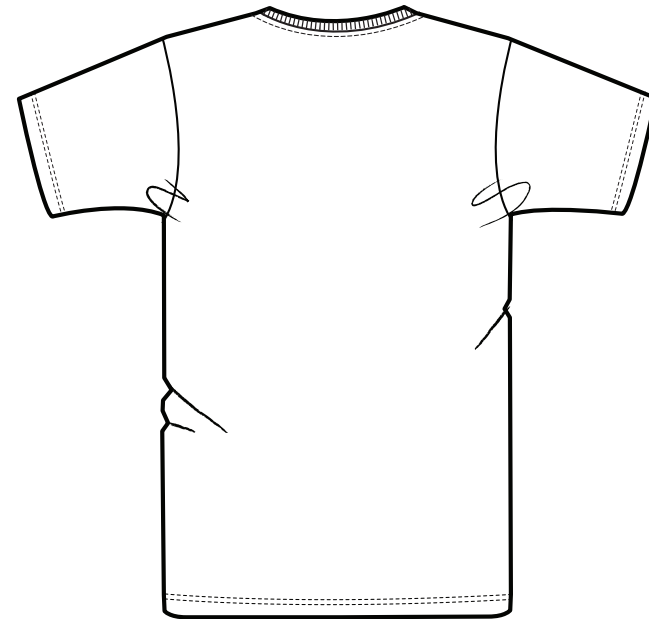

FRONT

BACK

SIZES		XS	S	M	L	XL	XXL	XXXL
A	Half Chest 2,5cm below armhole	45	48	51	54	57	60	63
B	Body Length (from HPS)	67,5	69,5	71,5	73,5	75,5	77,5	79,5
C	Sleeve length	19,5	20,5	20,5	21,5	21,5	22,5	23,5